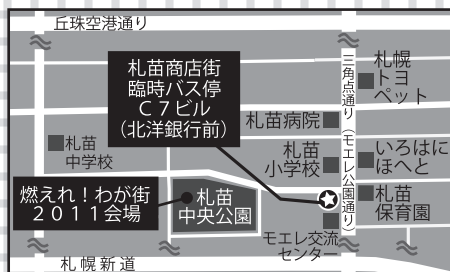

8月6日(土)バス時間 ※交通事情などの理由により、時刻はずれ込む場合がございます。

行き 大通 発 → モエレ沼公園 行き		
大通	札苗商店街	モエレ沼公園
11:00	→ 11:30	→ 11:45
12:30	→ 13:00	→ 13:15
14:00	→ 14:30	→ 14:45
15:30	→ 16:00	→ 16:15
17:00	→ 17:30	→ 17:45

かえり モエレ沼公園 発 → 大通 行き		
モエレ沼公園	札苗商店街	大通
11:45	→ 12:00	→ 12:30
13:15	→ 13:30	→ 14:00
14:45	→ 15:00	→ 15:30
16:15	→ 16:30	→ 17:00
17:45	→ 18:00	→ 18:30

8月7日(日)バス時間 ※交通事情などの理由により、時刻はずれ込む場合がございます。

行き 大通 発 → モエレ沼公園 行き		
大通	札苗商店街	モエレ沼公園
9:30	→ 10:00	→ 10:15
11:00	→ 11:30	→ 11:45
12:30	→ 13:00	→ 13:15
14:00	→ 14:30	→ 14:45
15:30	→ 16:00	→ 16:15

かえり モエレ沼公園 発 → 大通 行き		
モエレ沼公園	札苗商店街	大通
10:15	→ 10:30	→ 11:00
11:45	→ 12:00	→ 12:30
13:15	→ 13:30	→ 14:00
14:45	→ 15:00	→ 15:30
16:15	→ 16:30	→ 17:00

大通バス停 (札幌市役所本庁舎前)

札苗商店街バス停 (北洋銀行札苗支店前)

モエレ沼公園バス停 (サイクルステーション)