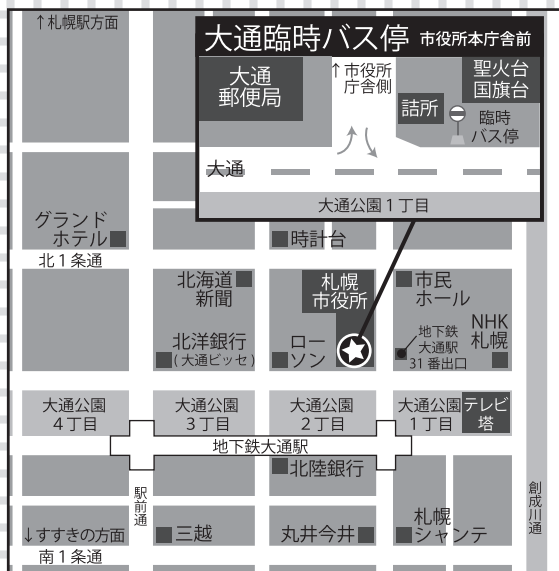

8月6日(土)バス時間 ※交通事情などの理由により、時刻はずれ込む場合がございます。

行き 大通 発 → モエレ沼公園 行き		
大通	札苗商店街	モエレ沼公園
11:00	→ 11:30	→ 11:45
12:30	→ 13:00	→ 13:15
14:00	→ 14:30	→ 14:45
15:30	→ 16:00	→ 16:15
17:00	→ 17:30	→ 17:45

かえり モエレ沼公園 発 → 大通 行き		
モエレ沼公園	札苗商店街	大通
11:45	→ 12:00	→ 12:30
13:15	→ 13:30	→ 14:00
14:45	→ 15:00	→ 15:30
16:15	→ 16:30	→ 17:00
17:45	→ 18:00	→ 18:30

8月7日(日)バス時間 ※交通事情などの理由により、時刻はずれ込む場合がございます。

行き 大通 発 → モエレ沼公園 行き		
大通	札苗商店街	モエレ沼公園
9:30	→ 10:00	→ 10:15
11:00	→ 11:30	→ 11:45
12:30	→ 13:00	→ 13:15
14:00	→ 14:30	→ 14:45
15:30	→ 16:00	→ 16:15

かえり モエレ沼公園 発 → 大通 行き		
モエレ沼公園	札苗商店街	大通
10:15	→ 10:30	→ 11:00
11:45	→ 12:00	→ 12:30
13:15	→ 13:30	→ 14:00
14:45	→ 15:00	→ 15:30
16:15	→ 16:30	→ 17:00

大通バス停 (札幌市役所本庁舎前)

札苗商店街バス停 (北洋銀行札苗支店前)

モエレ沼公園バス停 (サイクルステーション)